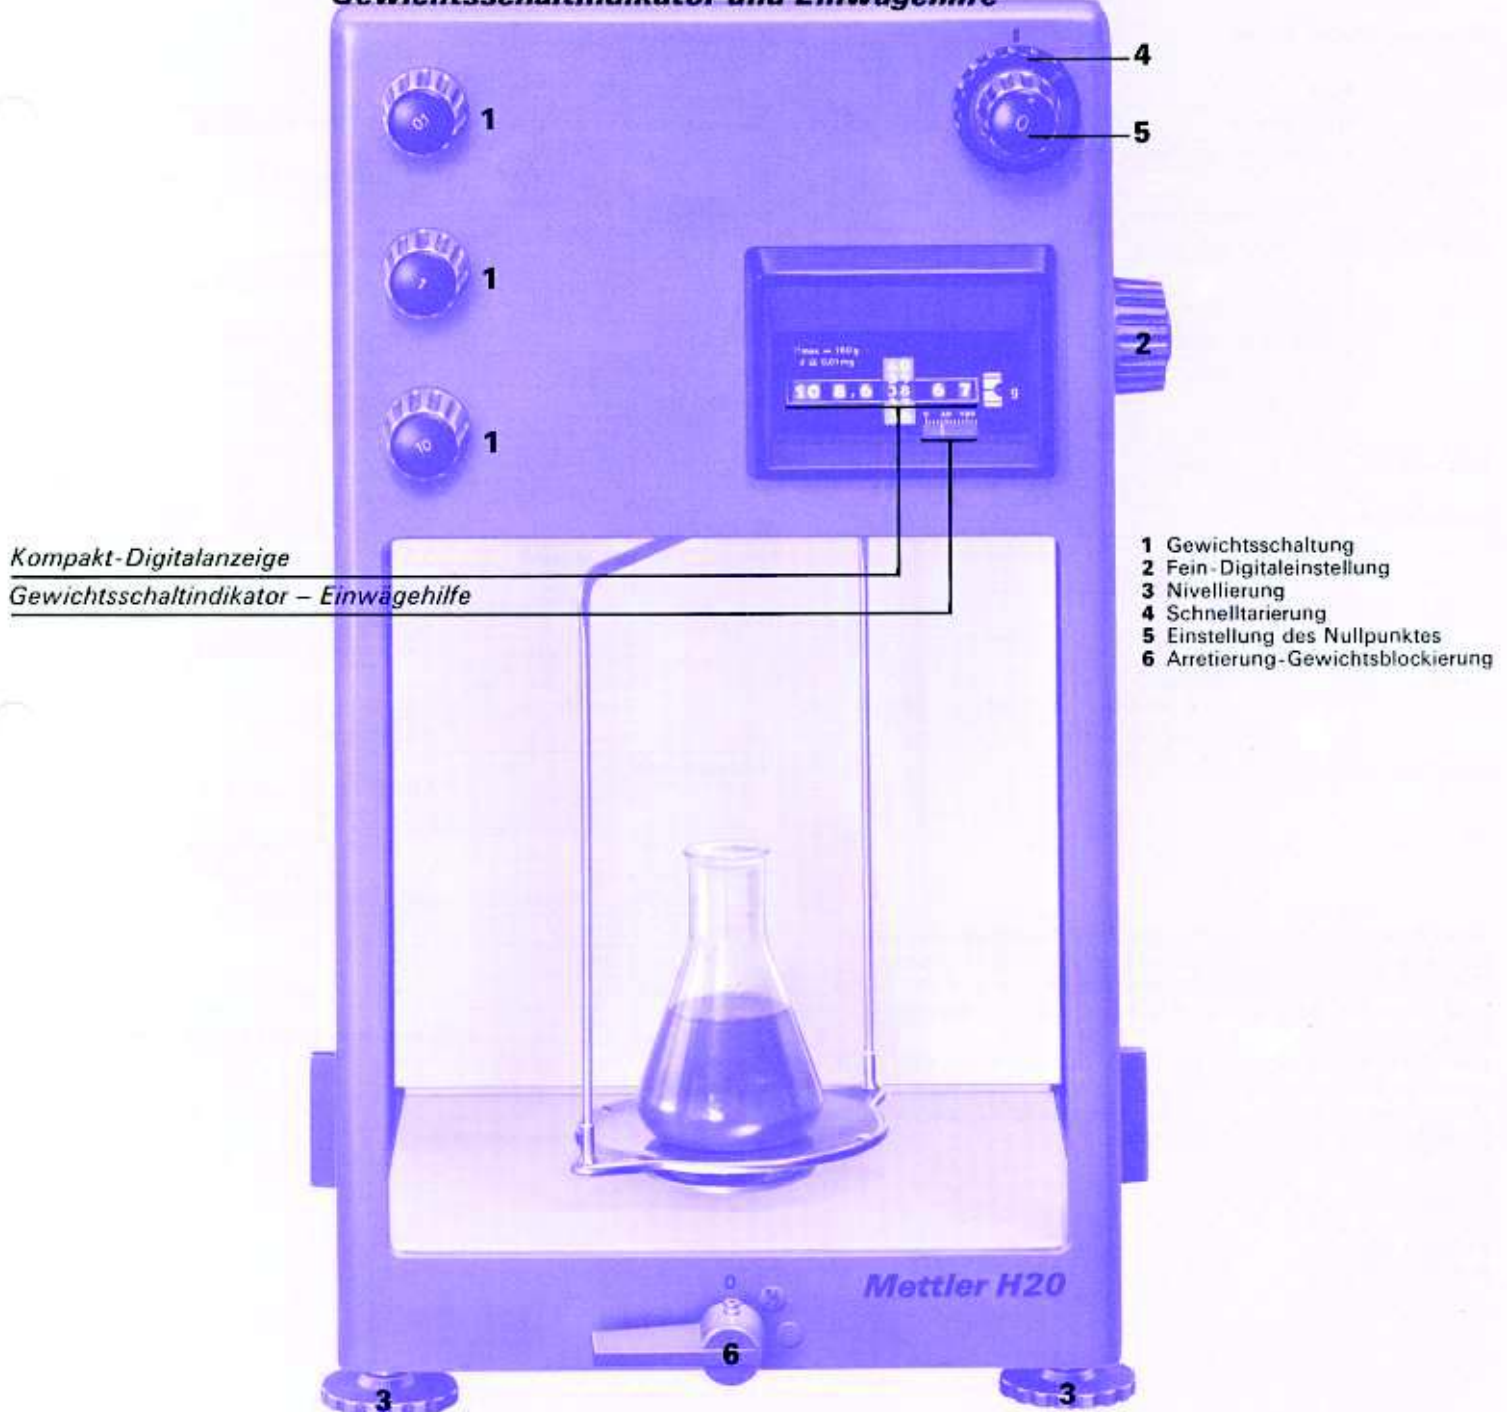

## Neu: Mettler H20

**Halbmikro-Analysenwaage mit Kompakt-Digitalanzeige bis 0,01 mg  
Schnelltarierung  
Automatische Gewichtsblokierung während der Resultatablesung  
Gewichtsschaltindikator und Einwägehilfe**

**METTLER**